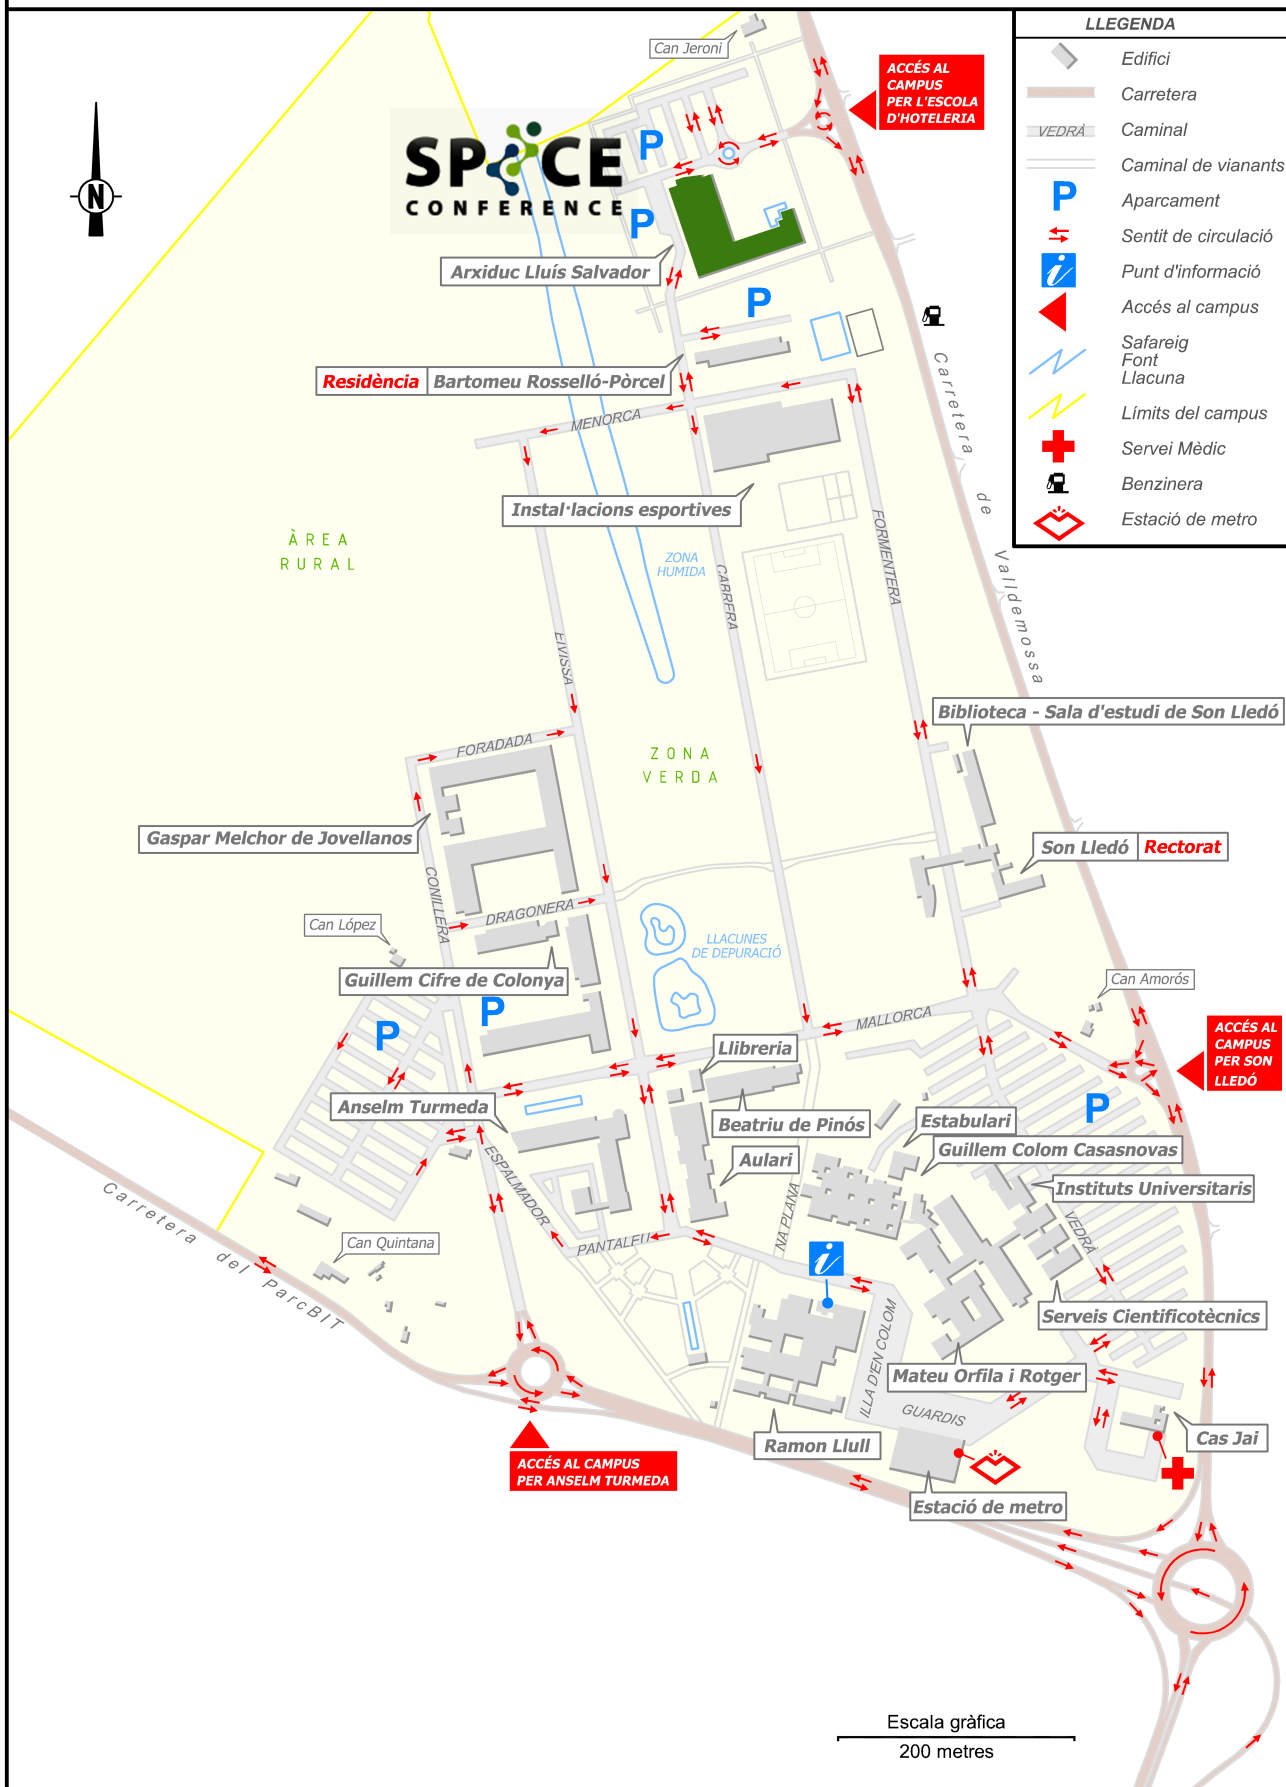

CAMPUS DE LA UIB Carrers i edificis

Universitat de les Illes Balears

LLEGENDA

- Edifici
- Carretera
- Caminal
- Caminal de vianants
- Aparcament
- Sentit de circulació
- Punt d'informació
- Accés al campus
- Safareig
- Font
- Llacuna
- Límits del campus
- Servei Mèdic
- Benzinera
- Estació de metro

Escala gràfica
200 metres